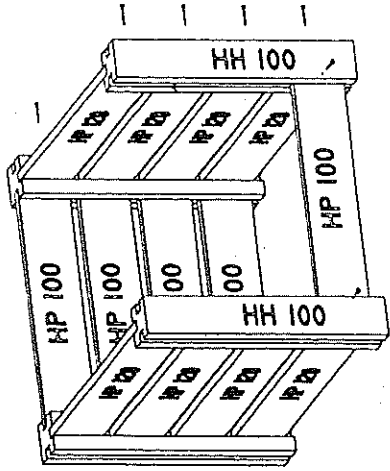

MODULE 100-120

4 X

1 X

8 X

8 X

6 X H

26 X Parkerschroef 5x70

2 X Hulpstukje montage

4

5

Voorzijde alleen onderste HP100 schroeven
Parkerschroeven 5x70(26x)

1

2

3