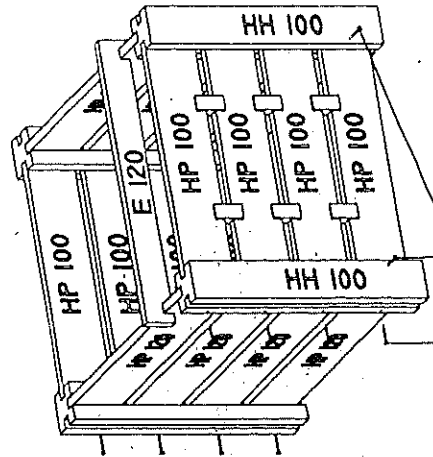

MODULE 100-120

4 X

1 X

8 X

8 X

6 X H

26 X Parkerschroef 5x70

2 X Hulpstukje montage

4

5

Voorzijde alleen onderste HP100 schroeven
Parkerschroeven 5x70(26x)

1

2

3