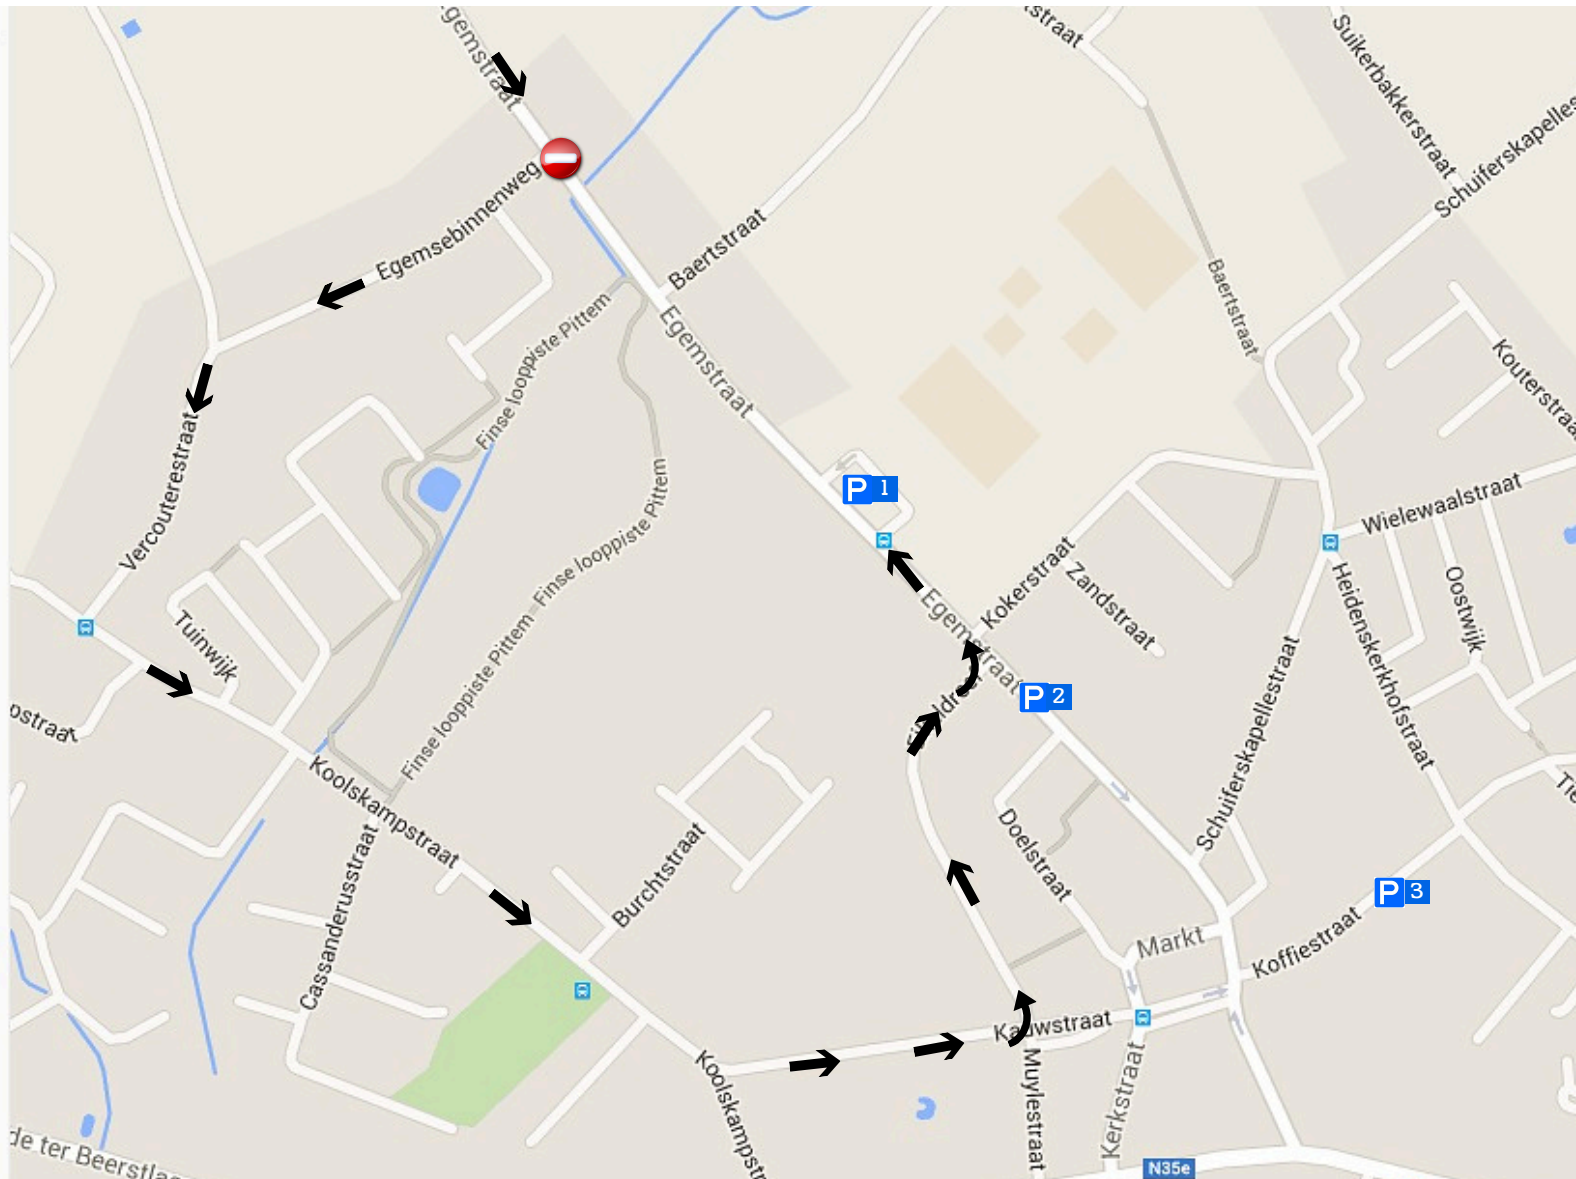

Parkeerplan 9de duatlon Pittem

11 juli 2026

1:
Aan de sporthal zijn er 79
plaatsen beschikbaar
Van 14u00-17u15 is deze
parking niet bereikbaar

2:
Tussen het kruispunt
Kokerstraat-Egemstraat en
de markt kan er langs de
weg geparkeerd worden

3:
Er kan geparkeerd worden
langs de weg in de
Koffiestraat

Het verkeer dat van Egem komt en de sporthal wil bereiken dient de omleiding
Egembinnenweg - Vercouterestraat - Koolskampstraat - Kauwstraat - Eikeldreef - Egemstraat te volgen