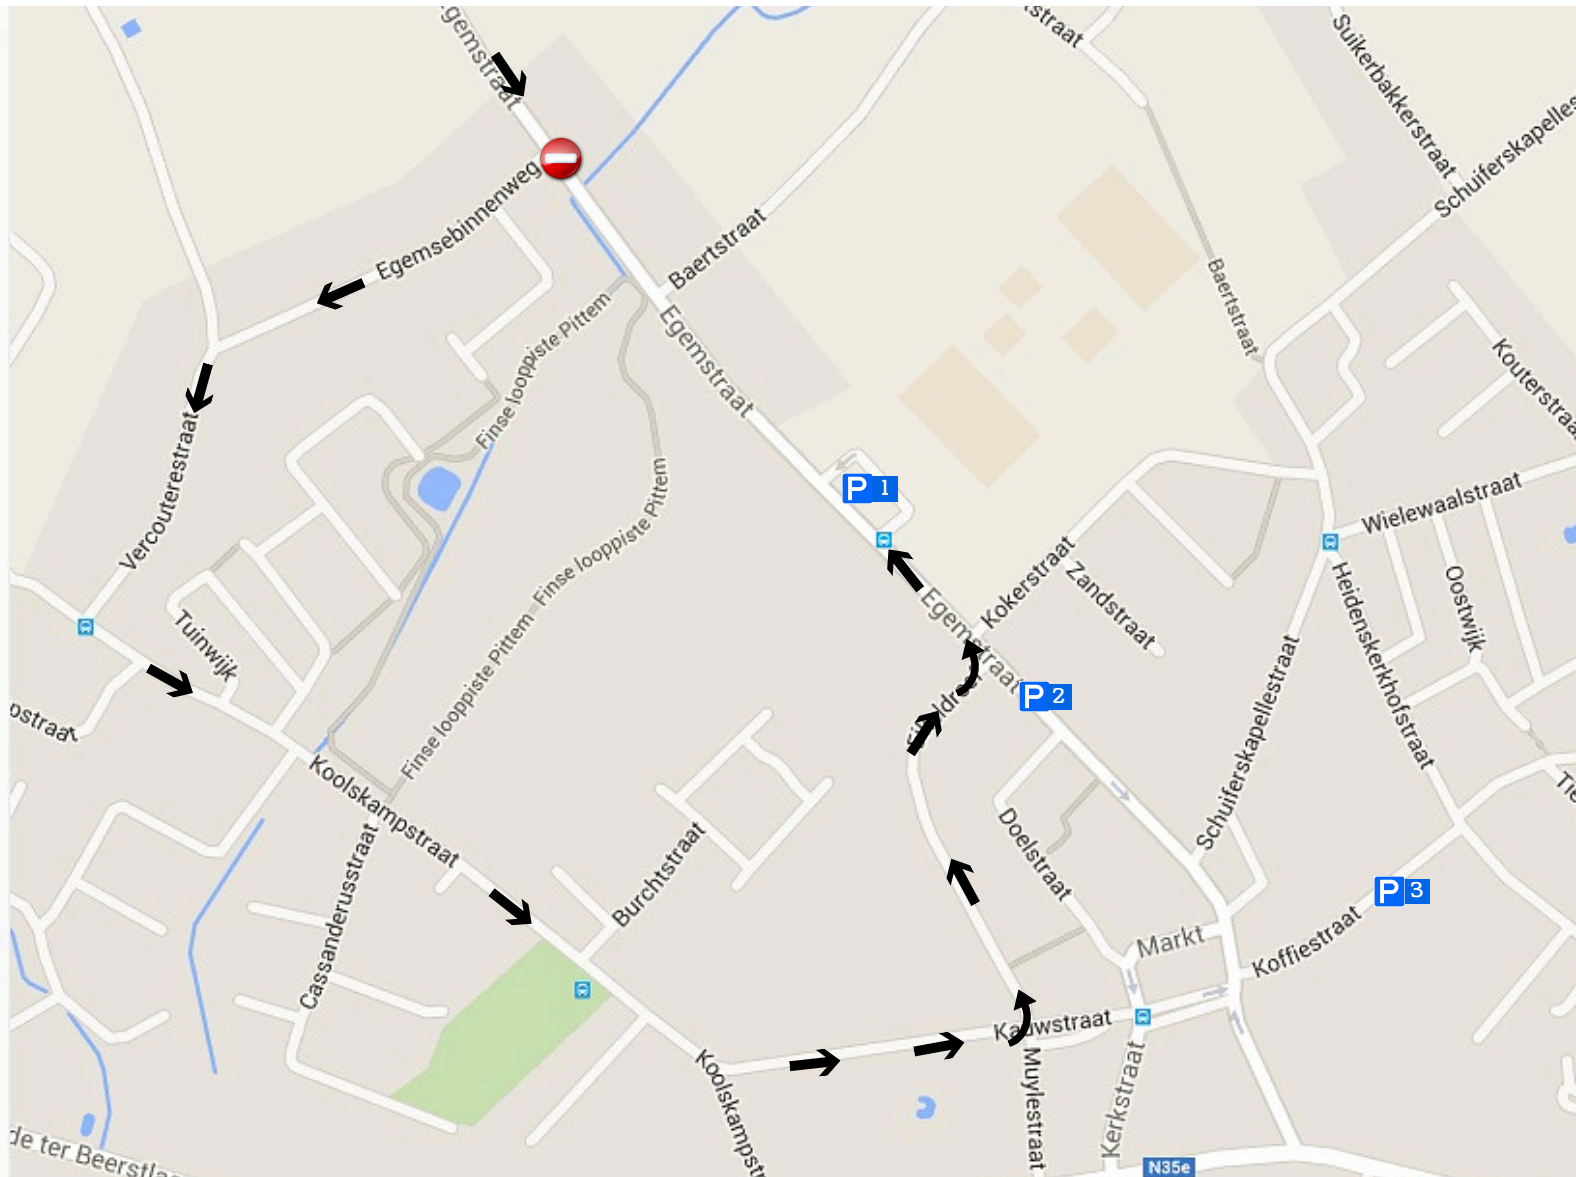

Parkeerplan 7de duatlon Pittem

6 juli 2024

1:
Aan de sporthal zijn er 79
plaatsen beschikbaar
Van 14u00-17u15 is deze
parking niet bereikbaar

2:
Tussen het kruispunt
Kokerstraat-Egemstraat en
de markt kan er langs de
weg geparkeerd worden

3:
Er kan geparkeerd worden
langs de weg in de
Koffiestraat

Het verkeer dat van Egem komt en de sporthal wil bereiken dient de omleiding
Egemse binnenweg - Vercouterestraat - Koolskampstraat - Kaulwstraat - Eikeldreef - Egemstraat te volgen